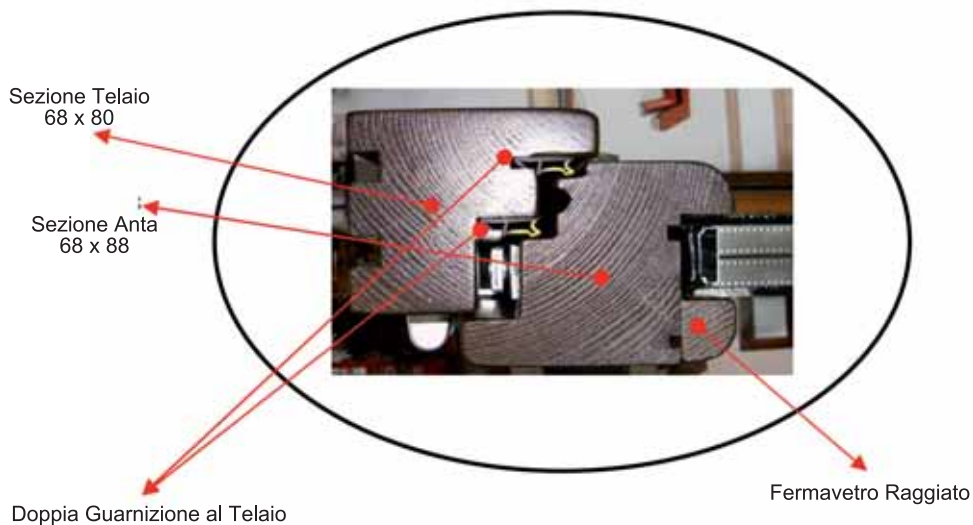

# EASY TOP 68

Infissi in legno 68 x 88

Cerniera regolabile Arte 12  
 Ferramenta AGB

Gocciolatoio in alluminio  
 Possibilità di variante rivestimento in legno

Nodo centrale simmetrico

Vetro spessore 28 mm

Serramenti EASY TOP 68 la finestra senza confini disponibile in essenza di Rovere Rosso Lamellare , Mogano Dark Red Meranti Lamellare , Pino Netto (Massello o Lamellare) , verniciati ad acqua con flow coating , marcati CE.

I profili in alluminio sono accoppiati al legno alla distanza di 5mm, mediante clips girevoli, in modo da consentire una corretta ventilazione evitando possibili condense dannose per il legno.

Scuretti interni su finestra due ante