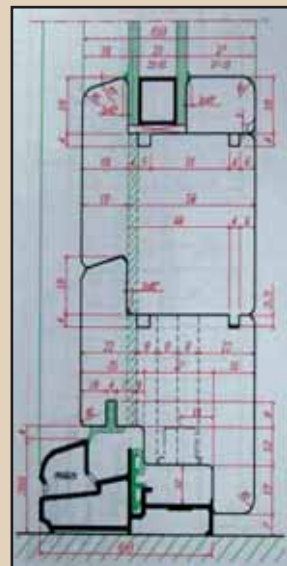

# EASY TOP 68

Infissi in legno 68 x 88

Cerniera regolabile Arte 12  
 Ferramenta AGB

Gocciolatoio in alluminio  
 Possibilità di variante rivestimento in legno

Nodo centrale simmetrico

Vetro spessore 28 mm