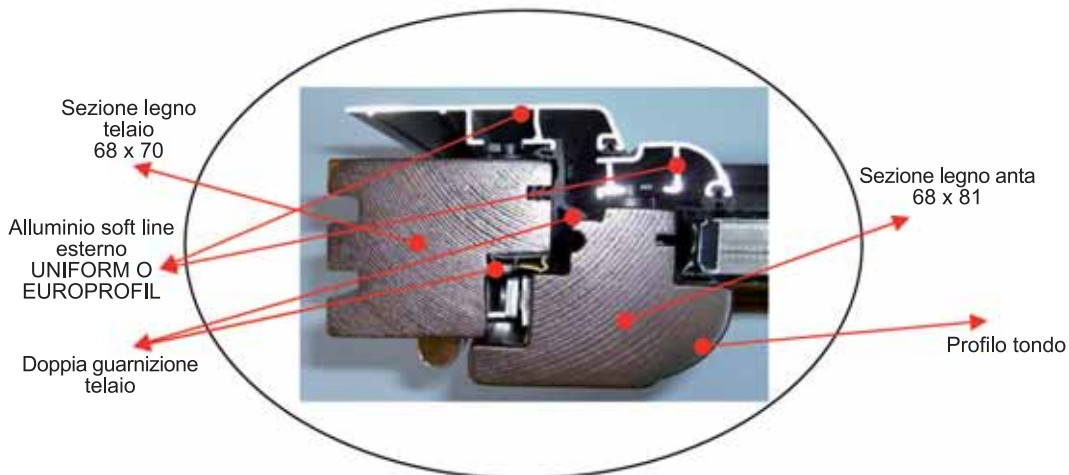

Il Serramento misto legno-alluminio riserva l'eleganza i vantaggi e le caratteristiche del legno, uniti alla caratteristica di inalterabilità agli agenti atmosferici dell'alluminio. Essenze : Rovere Rosso Lamellare , Mogano Dark Red Meranti Lamellare , Pino Netto (Massello o Lamellare), verniciatura ad acqua I.C.A. , con flook coating tunnel d'impregnazione. Rivestimento esterno in Alluminio con svariate colorazioni , dal finto legno ai colori Ral dagli ossidati ai bronzati.

I profili in alluminio sono accoppiati al legno alla distanza di 5mm, mediante clips girevoli, in modo da consentire una corretta ventilazione evitando possibili condense dannose per il legno.