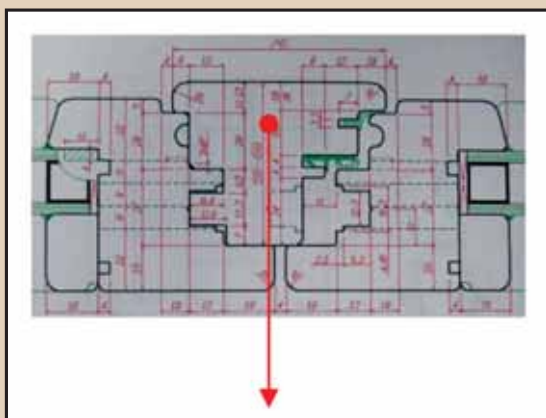

# EASY TOP 68

Infissi in legno 68 x 88

Cerniera regolabile Arte 12  
 Ferramenta AGB

Gocciolatoio in alluminio  
 Possibilità di variante rivestimento in legno

Nodo centrale simmetrico

Vetro spessore 28 mm