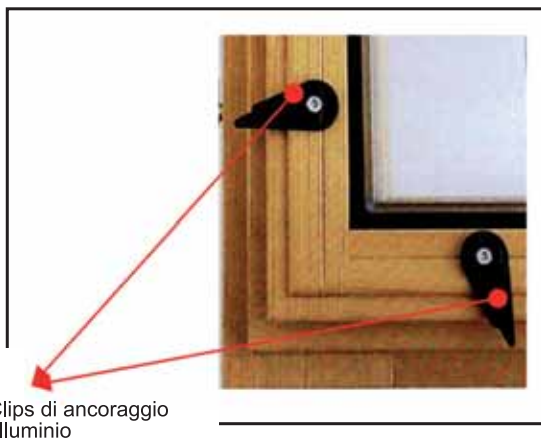

Il Serramento misto legno-alluminio riserva l'eleganza i vantaggi e le caratteristiche del legno, uniti alla caratteristica di inalterabilità agli agenti atmosferici dell'alluminio. Essenze : Rovere Rosso Lamellare , Mogano Dark Red Meranti Lamellare , Pino Netto (Massello o Lamellare), verniciatura ad acqua I.C.A. , con flook coating tunnel d'impregnazione. Rivestimento esterno in Alluminio con svariate colorazioni , dal finto legno ai colori Ral dagli ossidati ai bronzati.

I profili in alluminio sono accoppiati al legno alla distanza di 5mm, mediante clips girevoli, in modo da consentire una corretta ventilazione evitando possibili condense dannose per il legno.