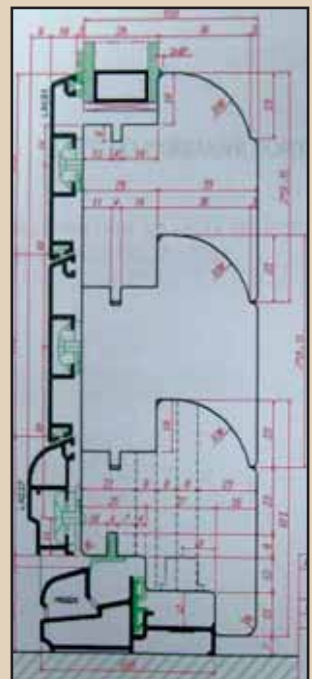

Infissi in Legno + Alluminio