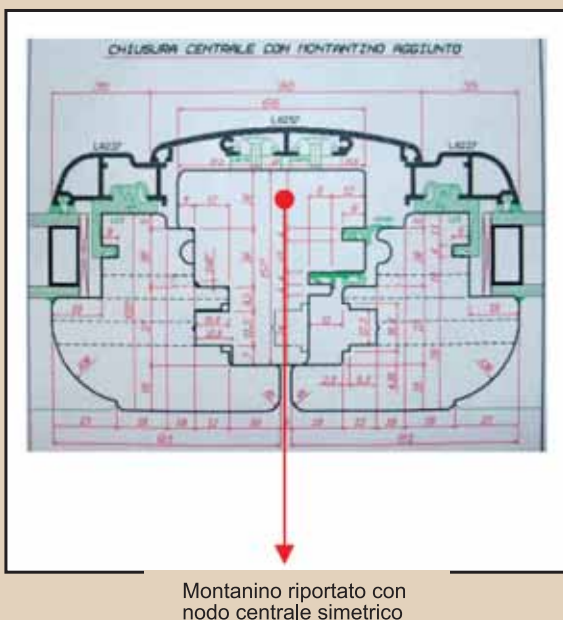

Il Serramento misto legno-alluminio riserva l'eleganza i vantaggi e le caratteristiche del legno, uniti alla caratteristica di inalterabilità agli agenti atmosferici dell'alluminio. Essenze : Rovere Rosso Lamellare , Mogano Dark Red Meranti Lamellare , Pino Netto (Massello o Lamellare), verniciatura ad acqua I.C.A. , con flook coating tunnel d'impregnazione. Rivestimento esterno in Alluminio con svariate colorazioni , dal finto legno ai colori Ral dagli ossidati ai bronzati.

I profili in alluminio sono accoppiati al legno alla distanza di 5mm, mediante clips girevoli, in modo da consentire una corretta ventilazione evitando possibili condense dannose per il legno.