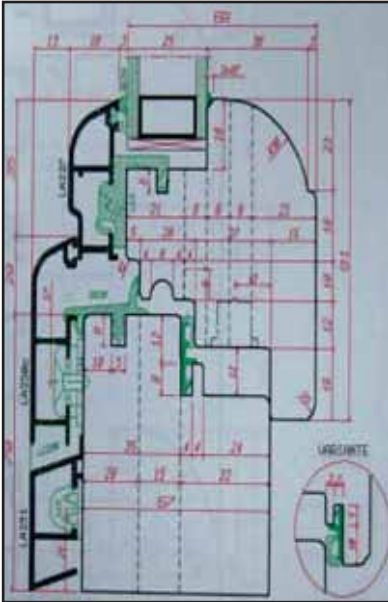

Infissi in Legno + Alluminio